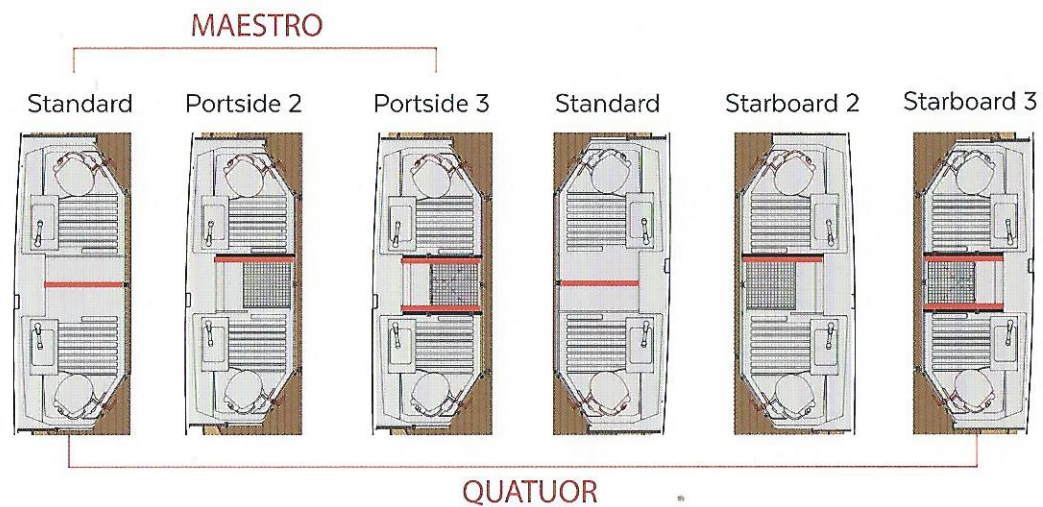

The Astréa 42 was conceived and designed to facilitate free-flowing movement throughout the boat, as well as linking the helm station with the outdoor relaxation and living spaces from coachroof to cockpit. The coachroof features a double seat at the helm station and a built-in sun lounger for enjoying idyllic days together. The spacious cockpit, equipped with an optional integrated plancha grill, is the perfect place to relax and feel at one with the sea, enhanced by the Beach Club option that provides an embedded gangway flush with her line. The incredibly comfortable lounge has been designed with expansive panoramic windows that bathe the interior in natural light. Her U-shaped galley transitions seamlessly with the cockpit courtesy of a vast sliding pocket door.

L'Astréa 42 a été imaginé et conçu afin de garantir une circulation fluide dans tout le bateau ainsi qu'une entière communication entre le poste de barre et les espaces de vie et de détente extérieurs, du roof au cockpit. Le Roof, très accueillant dispose d'une double assise au poste de barre et d'un bain de soleil intégré pour partager de beaux moments. Le large cockpit, équipé d'une plancha intégrée en option, est l'endroit idéal pour se détendre ou pour profiter de la mer, grâce à son option Beach Club avec sa passerelle intégrée dans la ligne. Le salon, dessiné avec de larges vitrages sur 360°, est baigné de lumière et offre un confort de vie à bord exceptionnel. Sa cuisine en U, communique directement avec le cockpit via une large baie, intégralement ouvrable.

Architect • Architecte
Berret-Racoupeau Yacht Design

Interior design • Design intérieur
Racoupeau Design

Tank capacity • Capacité des réservoirs
Fresh water - Eau douce
2 x 350 l - 2 x 92 US gallons (approx)

MAESTRO

3 • 3

1 owner's suite + 1 bathroom
 2 double cabins + 2 bathrooms
 1 suite propriétaire + 1 sdb privée
 2 cabines doubles + 2 salles de bains

QUATUOR

4 • 4

4 double cabins + 4 bathrooms
 4 cabines doubles + 4 salles de bains