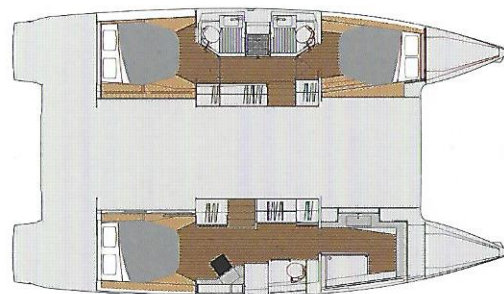

MAESTRO

3 • 3

1 owner's suite + 1 bathroom
2 double cabins + 2 bathrooms
1 suite propriétaire + 1 sdb privée
2 cabines doubles + 2 salles de bains