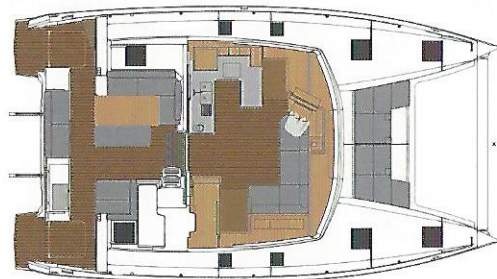

SALOON

VERSIONS

3 bathrooms Layout available for Maestro Version / 9 bathrooms Layout for Quatuor Version
3 aménagements de salle de bain proposés en Version Maestro / 9 aménagements de salle de bain proposés en Version Quatuor