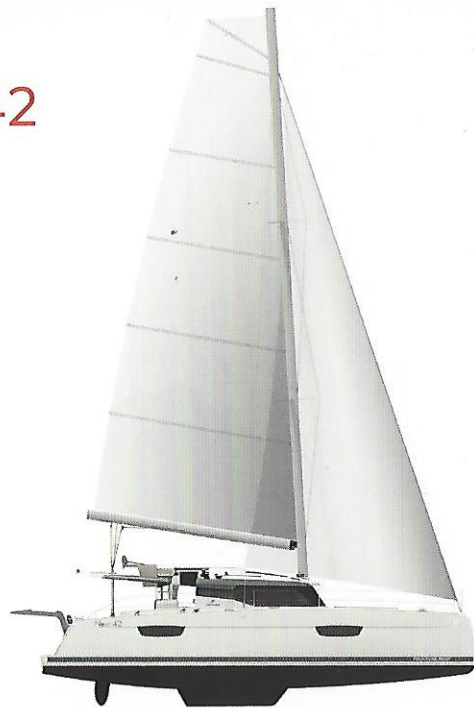

Astrée 42

DECK