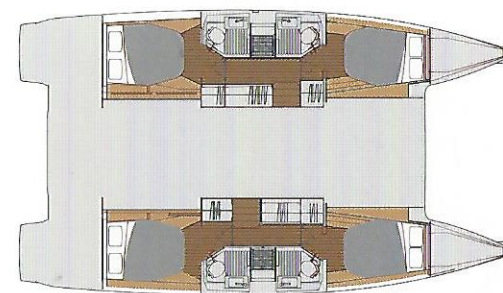

QUATUOR

4 • 4

4 double cabins + 4 bathrooms
4 cabines doubles + 4 salles de bains